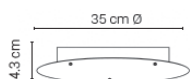

## Ceiling rose 3 pcs

20PLAF0300000001	White (RAL 9016)	295 €
20PLAF03000000040	Black (RAL 9005)	295 €