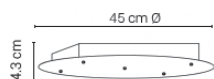

## Ceiling rose 3 pcs

20PLAF0300000001	White (RAL 9016)	295 €
20PLAF03000000040	Black (RAL 9005)	295 €