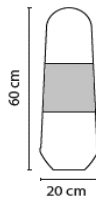

345 €

**Glass M**

20LIMPID02037001

transparent

489 €

20LIMPID02037034

smoke

489 €