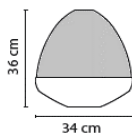

Glass M

20LIMPID02037001

transparent

489 €

20LIMPID02037034

smoke

489 €