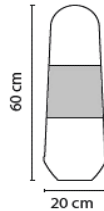

Glass L

20LIMPID01061001

transparent

529 €

20LIMPID01061034

smoke

529 €