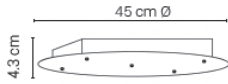

295 €

Ceiling rose 5 pcs

20PLAF0500000001

White (RAL 9016)

300 €

20PLAF0500000040

Black (RAL 9005)

300 €