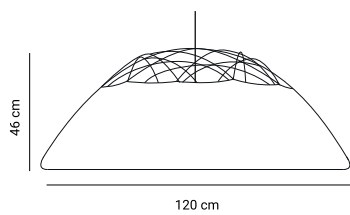

Medium ø80 cm

wit/white	1.8m cable	20GLOW08005001	354,55
grijs/gray	1.8m cable	20GLOW08005070	354,55
zwart/black	1.8m cable	20GLOW08005040	354,55
wit/white	5m cable	20GLOW08005501	379,34
grijs/gray	5m cable	20GLOW08005570	379,34
zwart/black	5m cable	20GLOW08005540	379,34