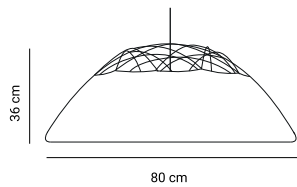

Medium ø80 cm

wit/white	1.8m cable	20GLOW08005001	354,55
grijs/gray	1.8m cable	20GLOW08005070	354,55
zwart/black	1.8m cable	20GLOW08005040	354,55
wit/white	5m cable	20GLOW08005501	379,34
grijs/gray	5m cable	20GLOW08005570	379,34
zwart/black	5m cable	20GLOW08005540	379,34