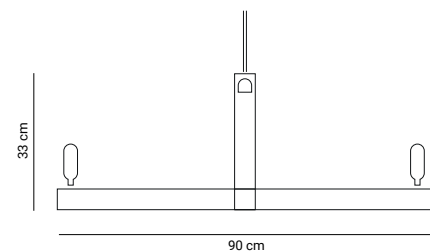

Ø 90 cm

zwart/black		20KING09005040	864
goud/gold		20KING09005051	864

Lichtbronnen niet begrepen/Light bulbs not included