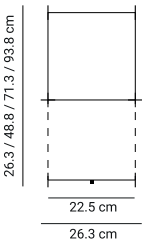

LOTEK

Product

Code

€ excl. BTW/VAT

Lotek XS (4-unit box)	20LOTXS09001001	70,25	(p.p.)
Lotek Classic (4-unit box)	20LOTEK12002001	78,51	(p.p.)
Lotek XL (2-unit box)	20LOTXL09001001	128,10	(p.p.)

Lichtbron niet inbegrepen/Light bulb not included

Onderdelen/Spareparts:

snoer/cable classic-xs	08LOTEK0000E004	14,95
snoer/cable xl	08LOTEK0000E005	14,95

wit doek/white cloth (set)

xs	08LOTXS22506001	22,95
classic	08LOTEK03006001	26,95
xl	08LOTXL04006001	36,95

doekstangen/cloth rods

xs (4x26.2cm)	08LOTXS26006002	4,95
classic (4x35cm)	08LOTCL35006002	6,95
xl (4x46.7cm)	08LOTXL46006002	8,95

vierkant frame/square frame (1)

xs	08LOTEKXSVIERKANT	12,95
classic	08LOTEKCLVIERKANT	13,95
xl	08LOTEKXLVIERKANT	16,95

stangenset/rods set xs

4x22.5cm	08LOTXS22006003	4,95
4x44.5cm	08LOTXS44006003	4,95
4x67.5cm	08LOTXS67006003	4,95

stangenset/rods set classic

4x30cm	08LOTCL30006004	6,95
4x60cm	08LOTCL60006004	6,95
4x90cm	08LOTCL90006004	6,95

stangenset/rods set xl

4x40cm	08LOTXL40006005	8,95
4x80cm	08LOTXL80006005	8,95
4x120cm	08LOTXL12006005	8,95