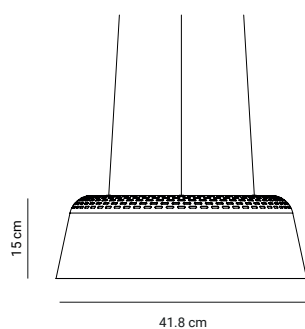

Kleuren/Colours:

black / wit
black / white

FLYBYE

Voorlopige prijsopgave/Preliminary estimated price:
€695,- excl. BTW/VAT

Kleuren/Colours:

zwart / wit
optionele vilt covers in verschillende kleuren
black / white
optional covers of felt in different colours