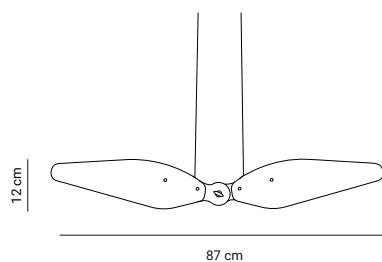

MANU

Voorlopige prijsopgave/Preliminary estimated price:
€479,- excl. BTW/VAT (incl. lichtbron/incl. light source)

Kleuren/Colours:

zwart / wit / grijs / oranje-rood
black / white / gray / orange-red