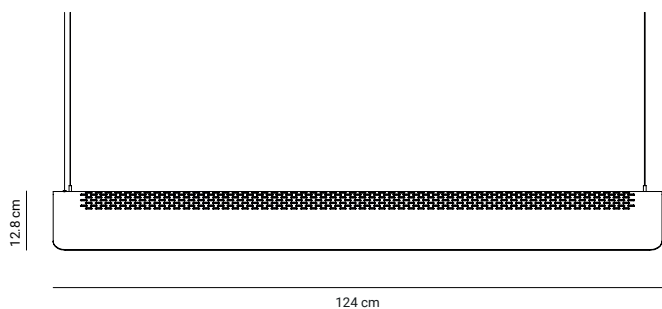

FLYBYE

Voorlopige prijsopgave/Preliminary estimated price:
€695,- excl. BTW/VAT

Kleuren/Colours:

zwart / wit
optionele vilt covers in verschillende kleuren
black / white
optional covers of felt in different colours