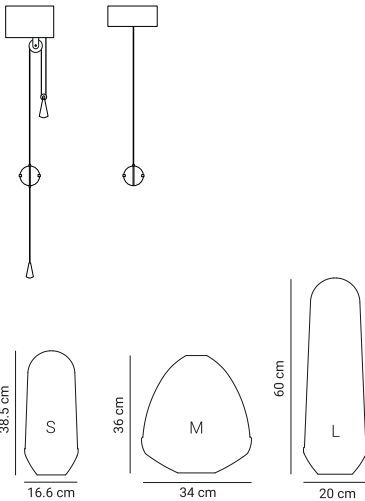

*Lichtbron niet inbegrepen/Light bulb not included
Transportkosten XL/Transport costs XL*

29,75

KING ARTHUR	Product	Code	€ excl. BTW/VAT
-------------	---------	------	-----------------

Ø 60 cm

zwart/black		20KING06005040	749
goud/gold		20KING06005051	749

Ø 90 cm

zwart/black		20KING09005040	864
goud/gold		20KING09005051	864

Lichtbronnen niet begrepen/Light bulbs not included

LIMPID LIGHT

Product

Code

€ excl. BTW/VAT

**Ophangstelsysteem/Suspension system (incl. LED)**