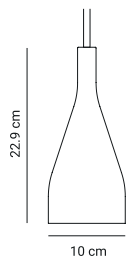

Medium

essen wit/ash wood white	20TIMBER10ESW001	139
essen zwart/ash wood black	20TIMBER10ESZ002	139
walnoot/walnut	20TIMBER10NUT001	169
eiken/oak	20TIMBER10OAK001	159