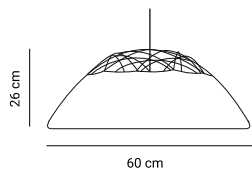

GLOW	Product	Code	€ excl. BTW/VAT