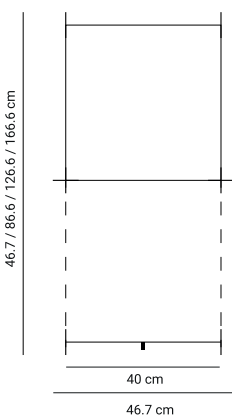

Lotek XS (4-unit box)	20LOTXS09001001	70,25	(p.p.)
Lotek Classic (4-unit box)	20LOTEK12002001	78,51	(p.p.)
Lotek XL (2-unit box)	20LOTXL09001001	128,10	(p.p.)

Lichtbron niet inbegrepen/Light bulb not included

Onderdelen/Spareparts:

snoer/cable classic-xs	08LOTEK0000E004	14,95
snoer/cable xl	08LOTEK0000E005	14,95

wit doek/white cloth (set)

xs	08LOTXS22506001	22,95
classic	08LOTEK03006001	26,95
xl	08LOTXL04006001	36,95

doekstangen/cloth rods

xs (4x26.2cm)	08LOTXS26006002	4,95
classic (4x35cm)	08LOTCL35006002	6,95
xl (4x46.7cm)	08LOTXL46006002	8,95

vierkant frame/square frame (1)

xs	08LOTEKXSVIERKANT	12,95
classic	08LOTEKCLVIERKANT	13,95
xl	08LOTEKXLVIERKANT	16,95

stangenset/rods set xs

4x22.5cm	08LOTXS22006003	4,95
4x44.5cm	08LOTXS44006003	4,95
4x67.5cm	08LOTXS67006003	4,95

stangenset/rods set classic

4x30cm	08LOTCL30006004	6,95
4x60cm	08LOTCL60006004	6,95
4x90cm	08LOTCL90006004	6,95

stangenset/rods set xl

4x40cm	08LOTXL40006005	8,95
4x80cm	08LOTXL80006005	8,95
4x120cm	08LOTXL12006005	8,95