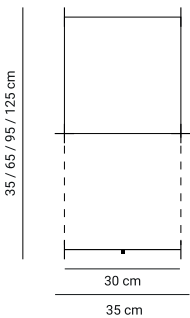

LOTEK

Product

Code

€ excl. BTW/VAT

Lotek XS (4-unit box)	20LOTXS09001001	70,25	(p.p.)
Lotek Classic (4-unit box)	20LOTEK12002001	78,51	(p.p.)
Lotek XL (2-unit box)	20LOTXL09001001	128,10	(p.p.)

Lichtbron niet inbegrepen/Light bulb not included

Onderdelen/Spareparts:

snoer/cable classic-xs	08LOTEK0000E004	14,95
snoer/cable xl	08LOTEK0000E005	14,95

wit doek/white cloth (set)

xs	08LOTXS22506001	22,95
classic	08LOTEK03006001	26,95
xl	08LOTXL04006001	36,95

doekstangen/cloth rods

xs (4x26.2cm)	08LOTXS26006002	4,95
classic (4x35cm)	08LOTCL35006002	6,95
xl (4x46.7cm)	08LOTXL46006002	8,95

vierkant frame/square frame (1)

xs	08LOTEKXSVIERKANT	12,95
classic	08LOTEKCLVIERKANT	13,95
xl	08LOTEKXLVIERKANT	16,95

stangenset/rods set xs

4x22.5cm	08LOTXS22006003	4,95
4x44.5cm	08LOTXS44006003	4,95
4x67.5cm	08LOTXS67006003	4,95

stangenset/rods set classic

4x30cm	08LOTCL30006004	6,95
4x60cm	08LOTCL60006004	6,95
4x90cm	08LOTCL90006004	6,95

stangenset/rods set xl

4x40cm	08LOTXL40006005	8,95
4x80cm	08LOTXL80006005	8,95
4x120cm	08LOTXL12006005	8,95